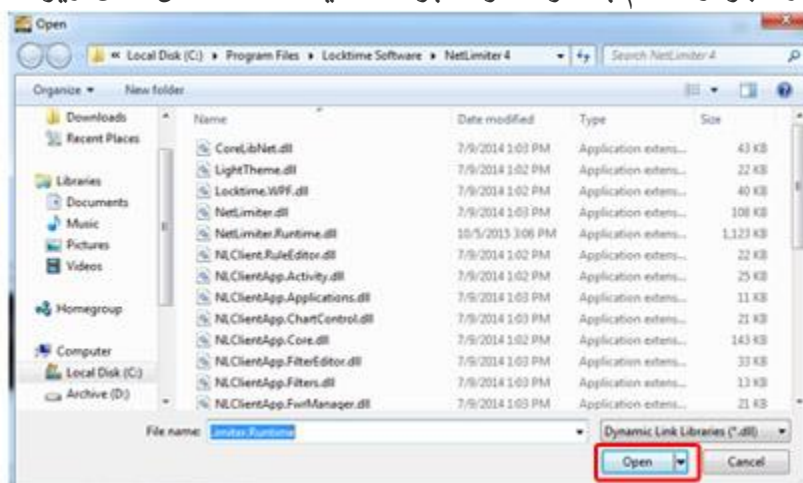

# آموزش استفاده از نرم افزار Net Limiter

برنامه های زیادی هستند که بدون اجازه شما، در حال دانلود بر روی سیستم هستند، برای مثال نرم افزار Steam برای آپدیت کردن خود از کاربر اجازه نمیگیرد و ممکن است در روز بیشتر از حتی 100 مگابایت دانلود کند و شما متوجه نشوید. یا ویندوز وقتی که حتی Windows Update را خاموش کرده اید گاهی اوقات شروع به دانلود میکند. این امر باعث از دست رفتن مقدار ناخواسته ای ترافیک اینترنت و اکانت کاهش پینگ شما میشود و از همه مهمتر در هنگام بازی به دلیل مصرف بیش از حد از پهنای باند، باعث بالا رفتن پینگ شما میشود. بهترین راه برای حل این مشکل، محدود کردن سرعت برنامه ها با استفاده از نرم افزار Net limiter است.

در این آموزش، لینک دانلود و همچنین نحوه نصب و استفاده از نرم افزار Net Limiter برای شما قرار داده شده است.

1 - ابتدا نرم افزار Net Limiter را از لینک زیر دانلود کنید (قابل نصب بر روی ویندوزهای 7 به بالا):  
[http://cprshop.ir/download/NetLimiter.Enterprise.v4.0.7.0%20\[CPRShop.ir\].rar](http://cprshop.ir/download/NetLimiter.Enterprise.v4.0.7.0%20[CPRShop.ir].rar)

رمز فایل زیپ: cprshop.ir

2 - برنامه را از حالت زیپ خارج کنید و فایل netlimiter-4.0.7.0.exe را اجرا و طبق عکس های زیر اقدام به نصب برنامه کنید

3 - فایل patch را به محل نصب برنامه که C:\Program Files\Locktime Software\NetLimiter 4 است انتقال دهید و آن را اجرا و اقدام به کرک کردن برنامه کنید مانند عکس های زیر: