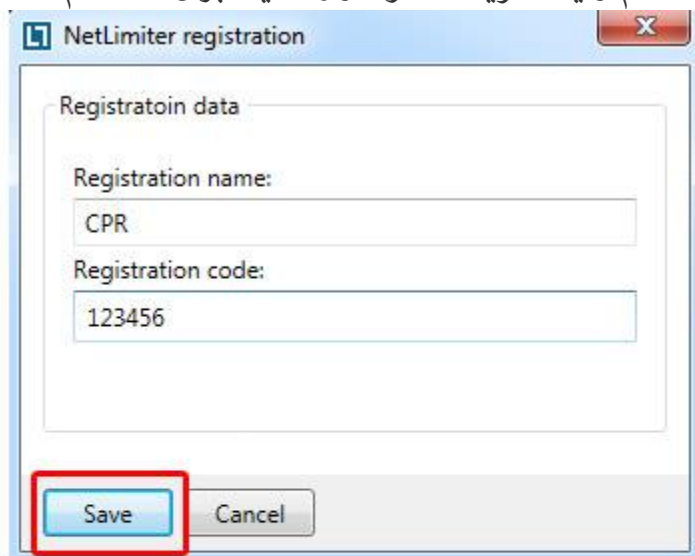

رمز فایل زیپ: cprshop.ir

2 - برنامه را از حالت زیپ خارج کنید و فایل netlimiter-4.0.7.0.exe را اجرا و طبق عکس های زیر اقدام به نصب برنامه کنید

3 - فایل patch را به محل نصب برنامه که C:\Program Files\Locktime Software\NetLimiter 4 است انتقال دهید و آن را اجرا و اقدام به کرک کردن برنامه کنید مانند عکس های زیر:

4 - حال برنامه را باز کنید و به منوی Help <-- registration and About بروید و بر روی گزینه Register کلیک کنید. در اینجا یک نام و یک سریال دلخواه وارد کنید، برای مثال نام CPR و سریال 123456 را وارد کنید.