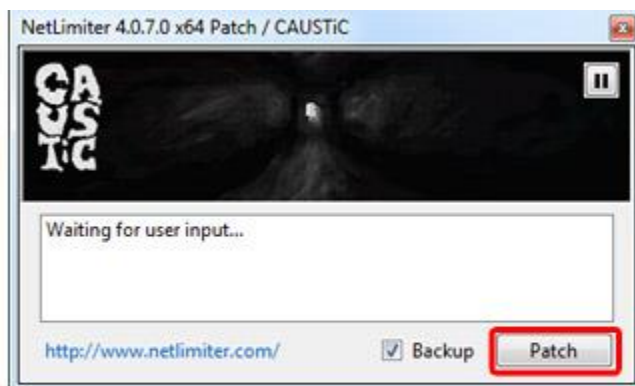

# آموزش استفاده از نرم افزار Net Limiter

برنامه های زیادی هستند که بدون اجازه شما، در حال دانلود بر روی سیستم هستند، برای مثال نرم افزار Steam برای آپدیت کردن خود از کاربر اجازه نمیگیرد و ممکن است در روز بیشتر از حتی 100 مگابایت دانلود کند و شما متوجه نشوید. یا ویندوز وقتی که حتی Windows Update را خاموش کرده اید گاهی اوقات شروع به دانلود میکند. این امر باعث از دست رفتن مقدار ناخواسته ای ترافیک اینترنت و اکانت کاهش پینگ شما میشود و از همه مهمتر در هنگام بازی به دلیل مصرف بیش از حد از پهنای باند، باعث بالا رفتن پینگ شما میشود. بهترین راه برای حل این مشکل، محدود کردن سرعت برنامه ها با استفاده از نرم افزار Net limiter است.

در این آموزش، لینک دانلود و همچنین نحوه نصب و استفاده از نرم افزار Net Limiter برای شما قرار داده شده است.

1 - ابتدا نرم افزار Net Limiter را از لینک زیر دانلود کنید (قابل نصب بر روی ویندوزهای 7 به بالا):  
[http://cprshop.ir/download/NetLimiter.Enterprise.v4.0.7.0%20\[CPRShop.ir\].rar](http://cprshop.ir/download/NetLimiter.Enterprise.v4.0.7.0%20[CPRShop.ir].rar)

رمز فایل زیپ: cprshop.ir

2 - برنامه را از حالت زیپ خارج کنید و فایل netlimiter-4.0.7.0.exe را اجرا و طبق عکس های زیر اقدام به نصب برنامه کنید

3 - فایل patch را به محل نصب برنامه که C:\Program Files\Locktime Software\NetLimiter 4 است انتقال دهید و آن را اجرا و اقدام به کرک کردن برنامه کنید مانند عکس های زیر: