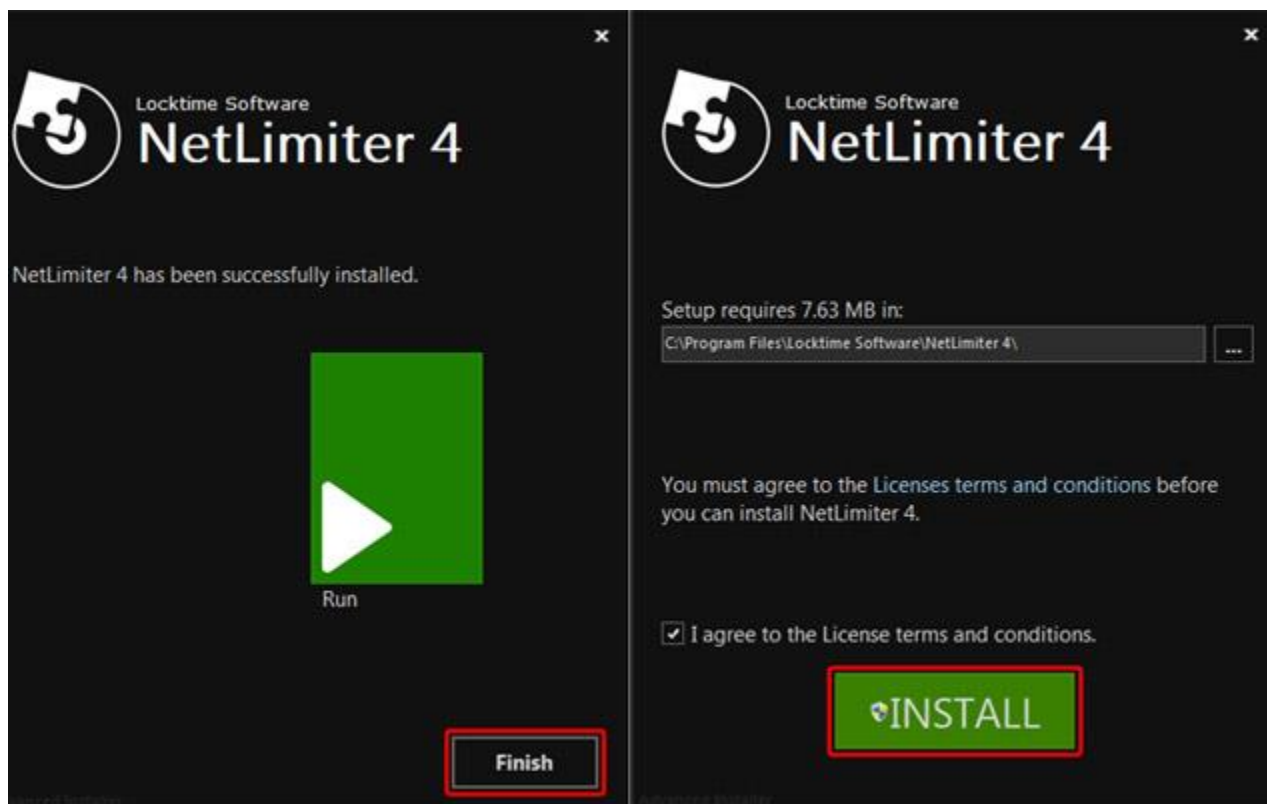

# آموزش استفاده از نرم افزار Net Limiter

برنامه های زیادی هستند که بدون اجازه شما، در حال دانلود بر روی سیستم هستند، برای مثال نرم افزار Steam برای آپدیت کردن خود از کاربر اجازه نمیگیرد و ممکن است در روز بیشتر از حتی 100 مگابایت دانلود کند و شما متوجه نشوید. یا ویندوز وقتی که حتی Windows Update را خاموش کرده اید گاهی اوقات شروع به دانلود میکند. این امر باعث از دست رفتن مقدار ناخواسته ای ترافیک اینترنت و اکانت کاهش پینگ شما میشود و از همه مهمتر در هنگام بازی به دلیل مصرف بیش از حد از پهنای باند، باعث بالا رفتن پینگ شما میشود. بهترین راه برای حل این مشکل، محدود کردن سرعت برنامه ها با استفاده از نرم افزار Net limiter است.

در این آموزش، لینک دانلود و همچنین نحوه نصب و استفاده از نرم افزار Net Limiter برای شما قرار داده شده است.

1 - ابتدا نرم افزار Net Limiter را از لینک زیر دانلود کنید (قابل نصب بر روی ویندوزهای 7 به بالا):  
[http://cprshop.ir/download/NetLimiter.Enterprise.v4.0.7.0%20\[CPRShop.ir\].rar](http://cprshop.ir/download/NetLimiter.Enterprise.v4.0.7.0%20[CPRShop.ir].rar)

رمز فایل زیپ: cprshop.ir

2 - برنامه را از حالت زیپ خارج کنید و فایل netlimiter-4.0.7.0.exe را اجرا و طبق عکس های زیر اقدام به نصب برنامه کنید

3 - فایل patch را به محل نصب برنامه که C:\Program Files\Locktime Software\NetLimiter 4 است انتقال دهید و آن را اجرا و اقدام به کرک کردن برنامه کنید مانند عکس های زیر: