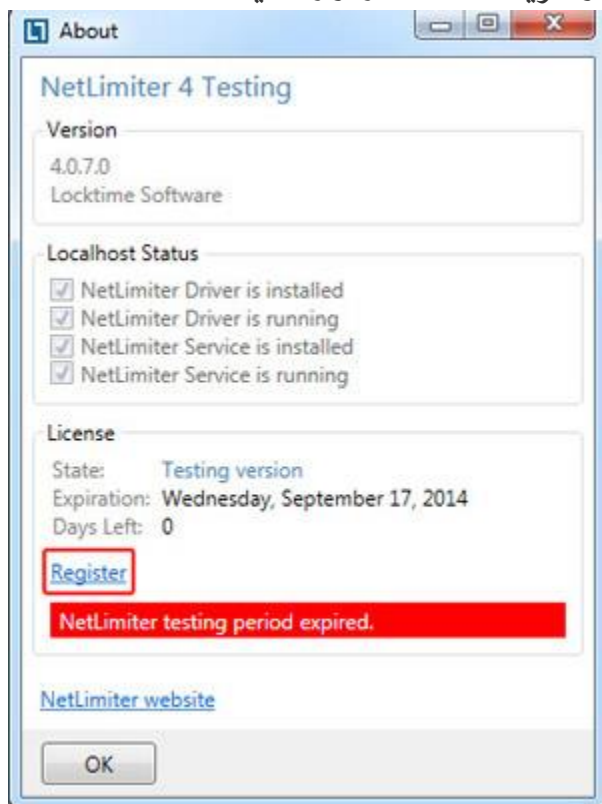

# آموزش استفاده از نرم افزار Net Limiter

برنامه های زیادی هستند که بدون اجازه شما، در حال دانلود بر روی سیستم هستند، برای مثال نرم افزار Steam برای آپدیت کردن خود از کاربر اجازه نمیگیرد و ممکن است در روز بیشتر از حتی 100 مگابایت دانلود کند و شما متوجه نشوید. یا ویندوز وقتی که حتی Windows Update را خاموش کرده اید گاهی اوقات شروع به دانلود میکند. این امر باعث از دست رفتن مقدار ناخواسته ای ترافیک اینترنت و اکانت کاهش پینگ شما میشود و از همه مهمتر در هنگام بازی به دلیل مصرف بیش از حد از پهنای باند، باعث بالا رفتن پینگ شما میشود. بهترین راه برای حل این مشکل، محدود کردن سرعت برنامه ها با استفاده از نرم افزار Net limiter است.

در این آموزش، لینک دانلود و همچنین نحوه نصب و استفاده از نرم افزار Net Limiter برای شما قرار داده شده است.

1 - ابتدا نرم افزار Net Limiter را از لینک زیر دانلود کنید (قابل نصب بر روی ویندوزهای 7 به بالا):  
[http://cprshop.ir/download/NetLimiter.Enterprise.v4.0.7.0%20\[CPRShop.ir\].rar](http://cprshop.ir/download/NetLimiter.Enterprise.v4.0.7.0%20[CPRShop.ir].rar)

رمز فایل زیپ: cprshop.ir

2 - برنامه را از حالت زیپ خارج کنید و فایل netlimiter-4.0.7.0.exe را اجرا و طبق عکس های زیر اقدام به نصب برنامه کنید

3 - فایل patch را به محل نصب برنامه که C:\Program Files\Locktime Software\NetLimiter 4 است انتقال دهید و آن را اجرا و اقدام به کرک کردن برنامه کنید مانند عکس های زیر:

4 - حال برنامه را باز کنید و به منوی Help <-- registration and About بروید و بر روی گزینه Register کلیک کنید. در اینجا یک نام و یک سریال دلخواه وارد کنید، برای مثال نام CPR و سریال 123456 را وارد کنید.